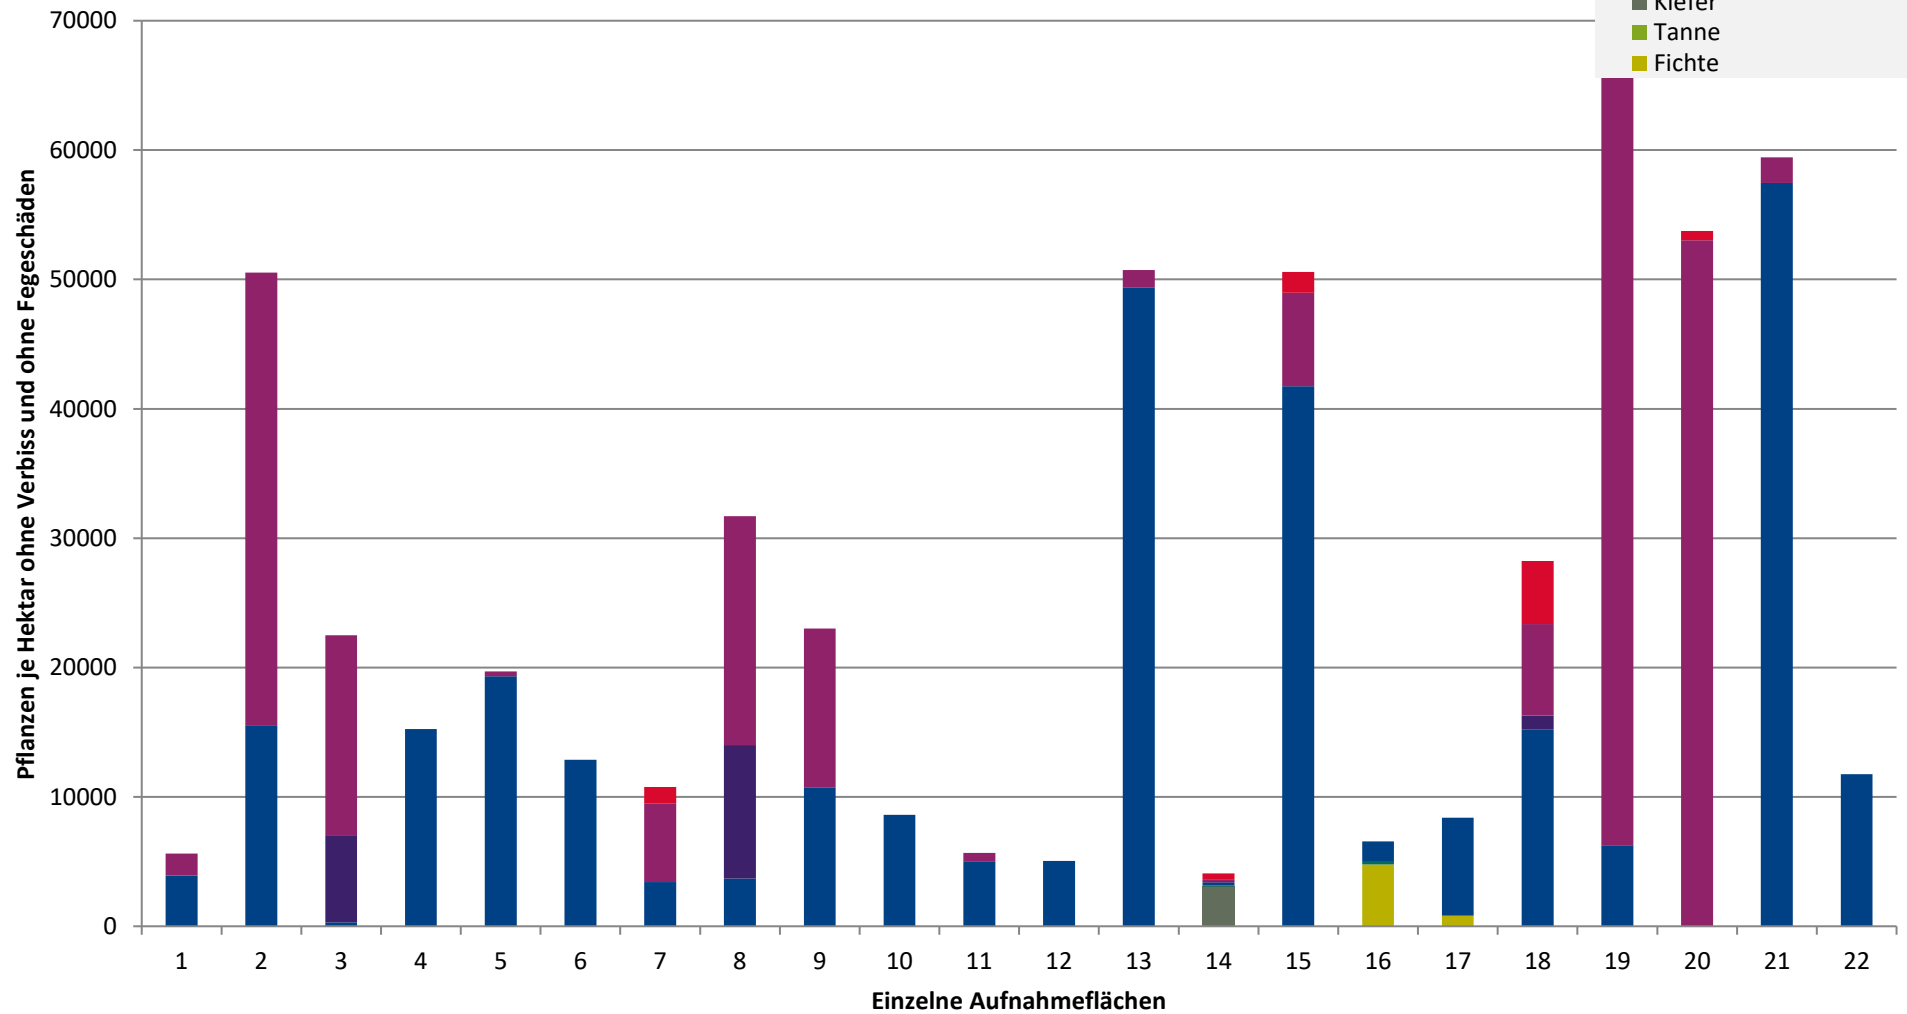

**Hochgerechnete Pflanzendichten (Individuen je Hektar) der Baumartengruppen
(Pflanzen insgesamt)**

Höhenbereich: ab 20 Zentimeter bis zur maximalen Verbisshöhe

Hegegemeinschaft 579 - Aschaffenburg 4 (Landkreis Aschaffenburg)

2021

- sonstige Laubbäume
- Edellaubbäume
- Eiche
- Buche
- sonstige Nadelbäume
- Kiefer
- Tanne
- Fichte

**Hochgerechnete Pflanzendichten (Individuen je Hektar) der Baumartengruppen
(Pflanzen ohne Verbiss und ohne Fegeschäden)
Höhenbereich: ab 20 Zentimeter bis zur maximalen Verbisshöhe
Hegegemeinschaft 579 - Aschaffenburg 4 (Landkreis Aschaffenburg)**

2021

- sonstiges Laubbäume
- Edellaubbäume
- Eiche
- Buche
- sonstige Nadelbäume
- Kiefer
- Tanne
- Fichte

**Hochgerechnete Pflanzendichten (Individuen je Hektar) der Baumartengruppen
(Pflanzen mit Verbiss und/oder Fegeschäden)**

Höhenbereich: ab 20 Zentimeter bis zur maximalen Verbisshöhe

Hegegemeinschaft 579 - Aschaffenburg 4 (Landkreis Aschaffenburg)

2021

- sonstige Laubbäume
- Edellaubbäume
- Eiche
- Buche
- sonstige Nadelbäume
- Kiefer
- Tanne
- Fichte