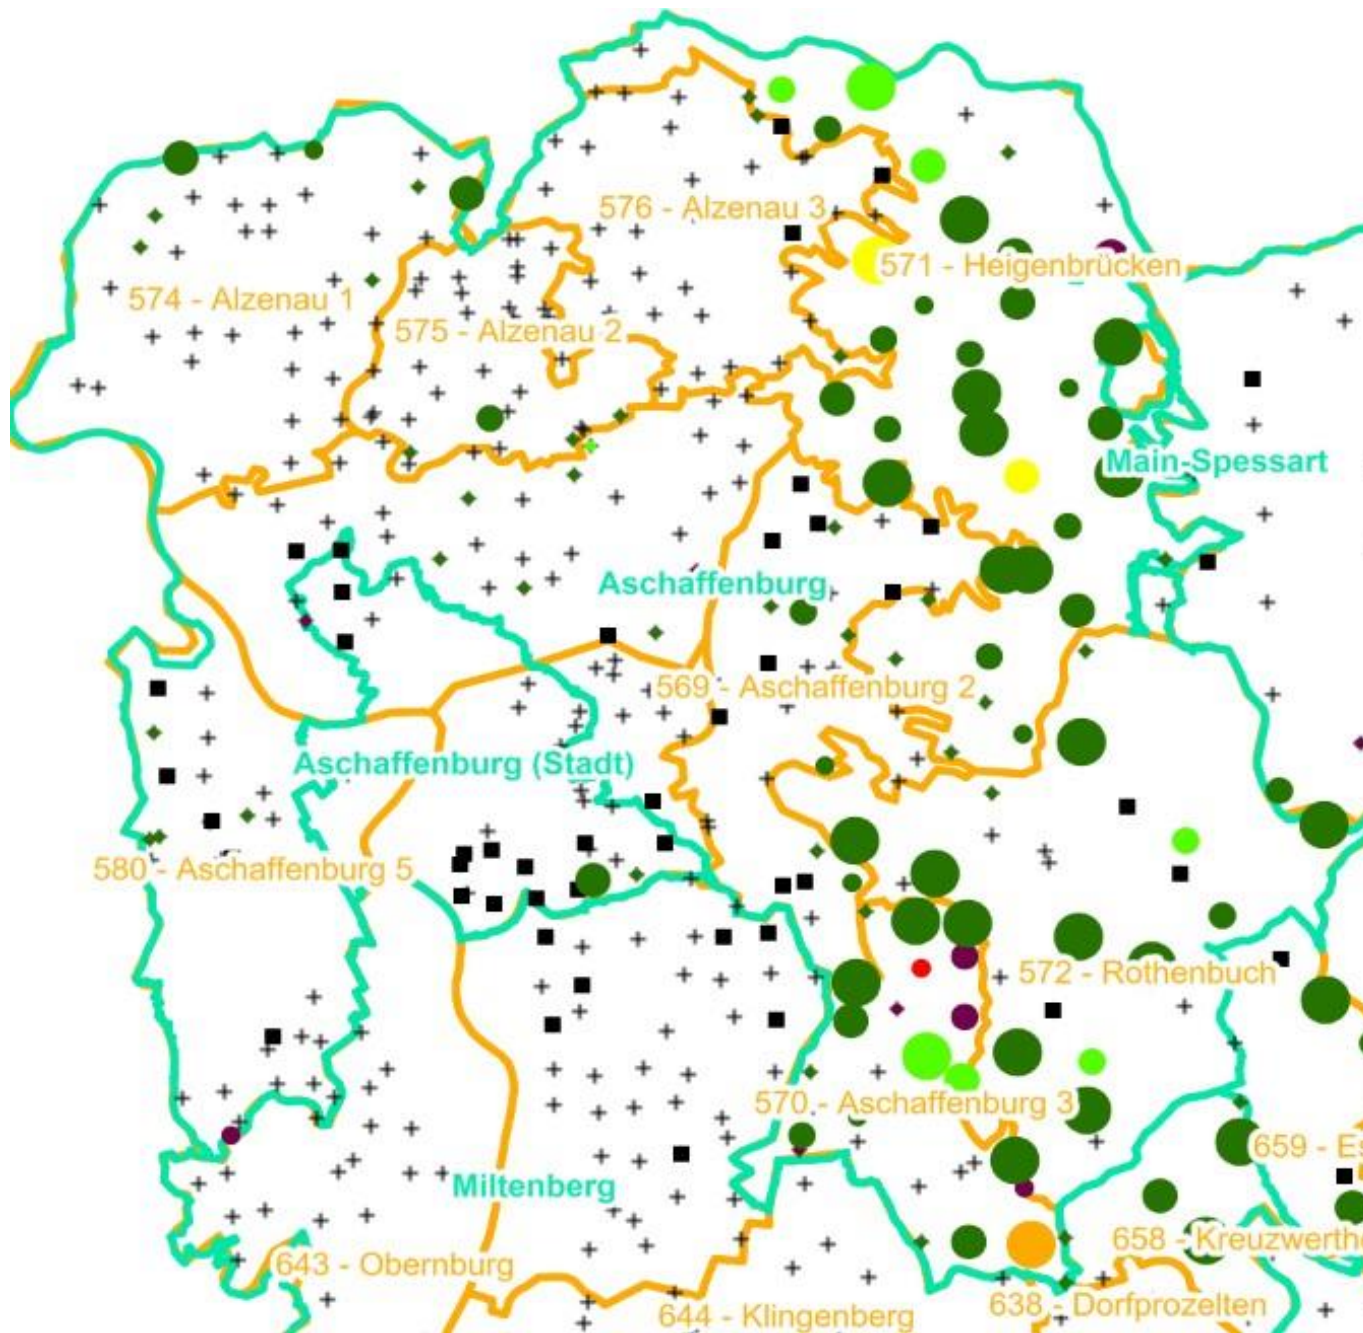

Verjüngungsinventur 2021

Landkreis
Aschaffenburg

Leittriebverbiss Fichte

(Pflanzen ab 20 cm Höhe
bis zur maximalen Verbisshöhe)

Legende

Leittriebverbiss

- 0 - 5 %
- 6 - 10 %
- 11 - 15 %
- 16 - 20 %
- 21 - 25 %
- > 25 %
- + Baumartengruppe nicht vorhanden

Anzahl der aufgenommenen Pflanzen der Baumartengruppe

- 1 - 15
- 16 - 30
- 31 - 45
- 46 - 60
- 61 - 75
- geschützte Fläche

- Landkreisgrenze
- Hegegemeinschaftsgrenze

Verjüngungsinventur 2021

Landkreis
Aschaffenburg

Leittriebverbiss Tanne

(Pflanzen ab 20 cm Höhe
bis zur maximalen Verbisshöhe)

Legende

Leittriebverbiss

- 0 - 10 %
- 11 - 20 %
- 21 - 30 %
- 31 - 40 %
- 41 - 50 %
- > 50 %

+ Baumartengruppe nicht
vorhanden

Anzahl der aufgenommenen Pflanzen der Baumartengruppe

Legende

Leittriebverbiss

- 0 - 5 %
- 6 - 10 %
- 11 - 15 %
- 16 - 20 %
- 21 - 25 %
- > 25 %
- + Baumartengruppe nicht vorhanden

Anzahl der aufgenommenen Pflanzen der Baumartengruppe

- 1 - 15
- 16 - 30
- 31 - 45
- 46 - 60
- 61 - 75
- geschützte Fläche