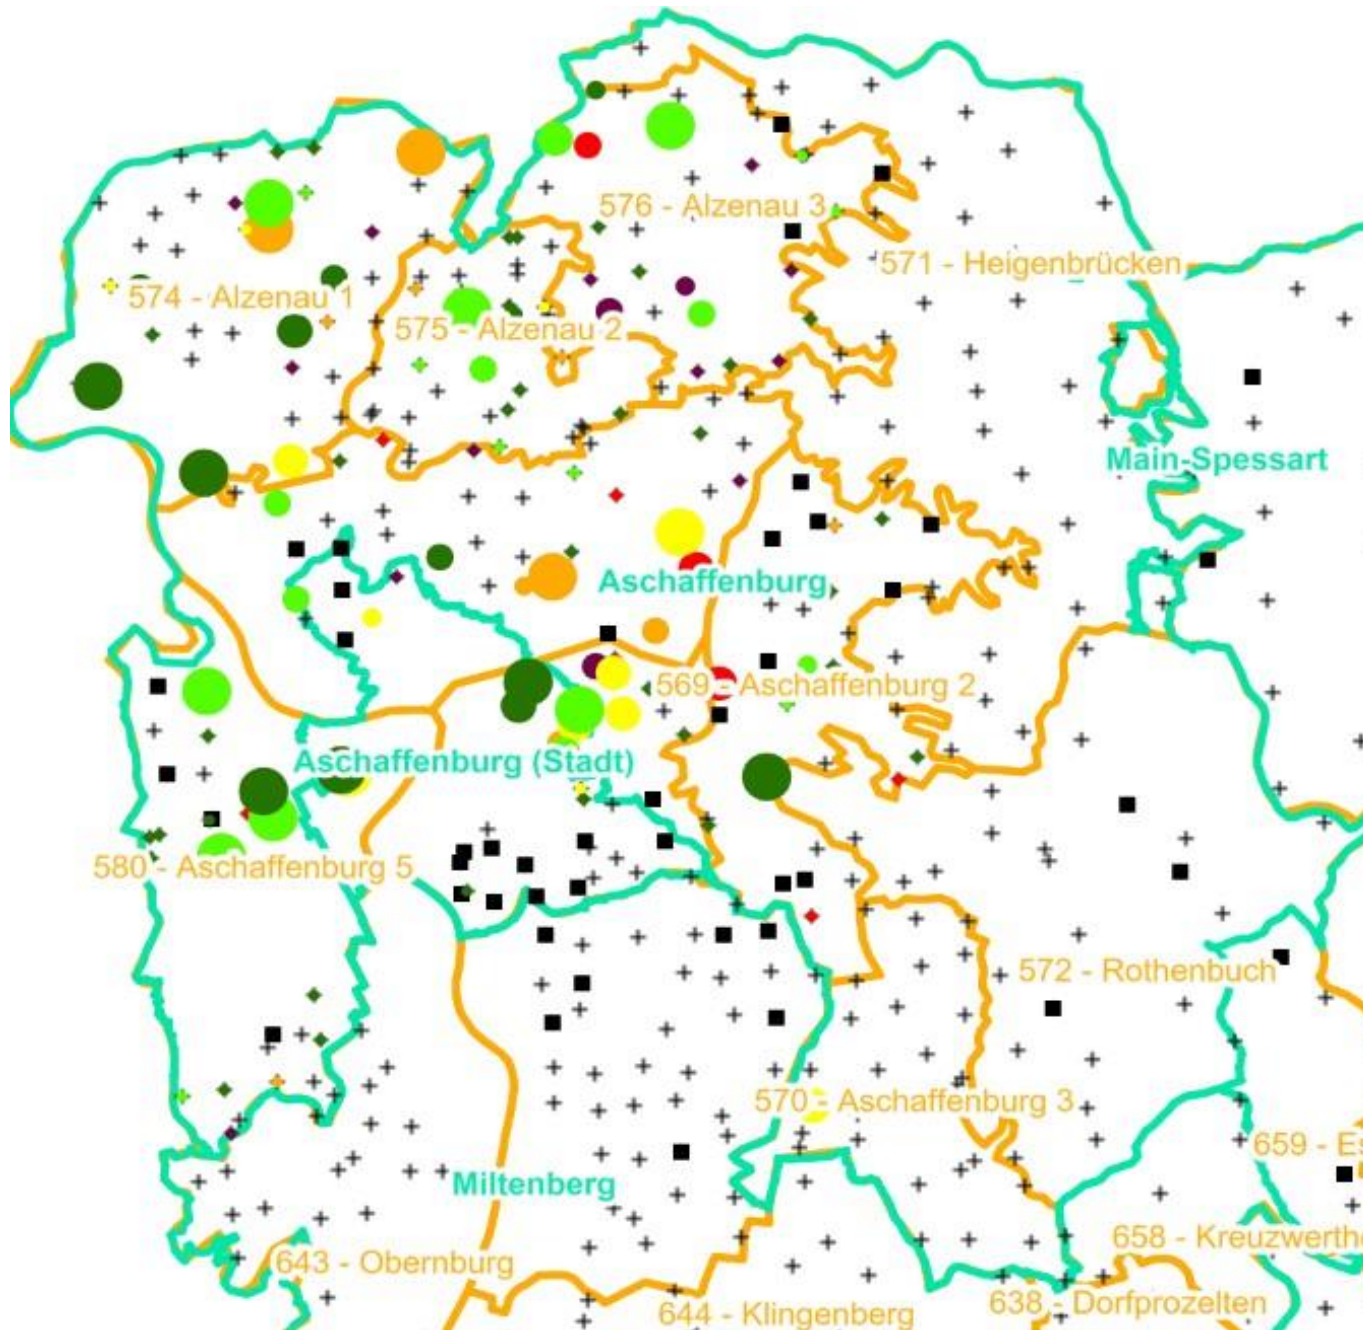

Leittriebverbiss Eiche

(Pflanzen ab 20 cm Höhe
bis zur maximalen Verbisshöhe)

Legende

Leittriebverbiss

- 0 - 10 %
- 11 - 20 %
- 21 - 30 %
- 31 - 40 %
- 41 - 50 %
- > 50 %
- + Baumartengruppe nicht vorhanden

Anzahl der aufgenommenen Pflanzen der Baumartengruppe

- 1 - 15
- 16 - 30
- 31 - 45
- 46 - 60
- 61 - 75
- geschützte Fläche

- Landkreisgrenze
- Hegegemeinschaftsgrenze

Verjüngungsinventur 2021

Landkreis
Aschaffenburg

Leittriebverbiss Edellaubholz

(Pflanzen ab 20 cm Höhe
bis zur maximalen Verbisshöhe)

Legende

Leittriebverbiss

- 0 - 10 %
- 11 - 20 %
- 21 - 30 %
- 31 - 40 %
- 41 - 50 %
- > 50 %
- + Baumartengruppe nicht vorhanden