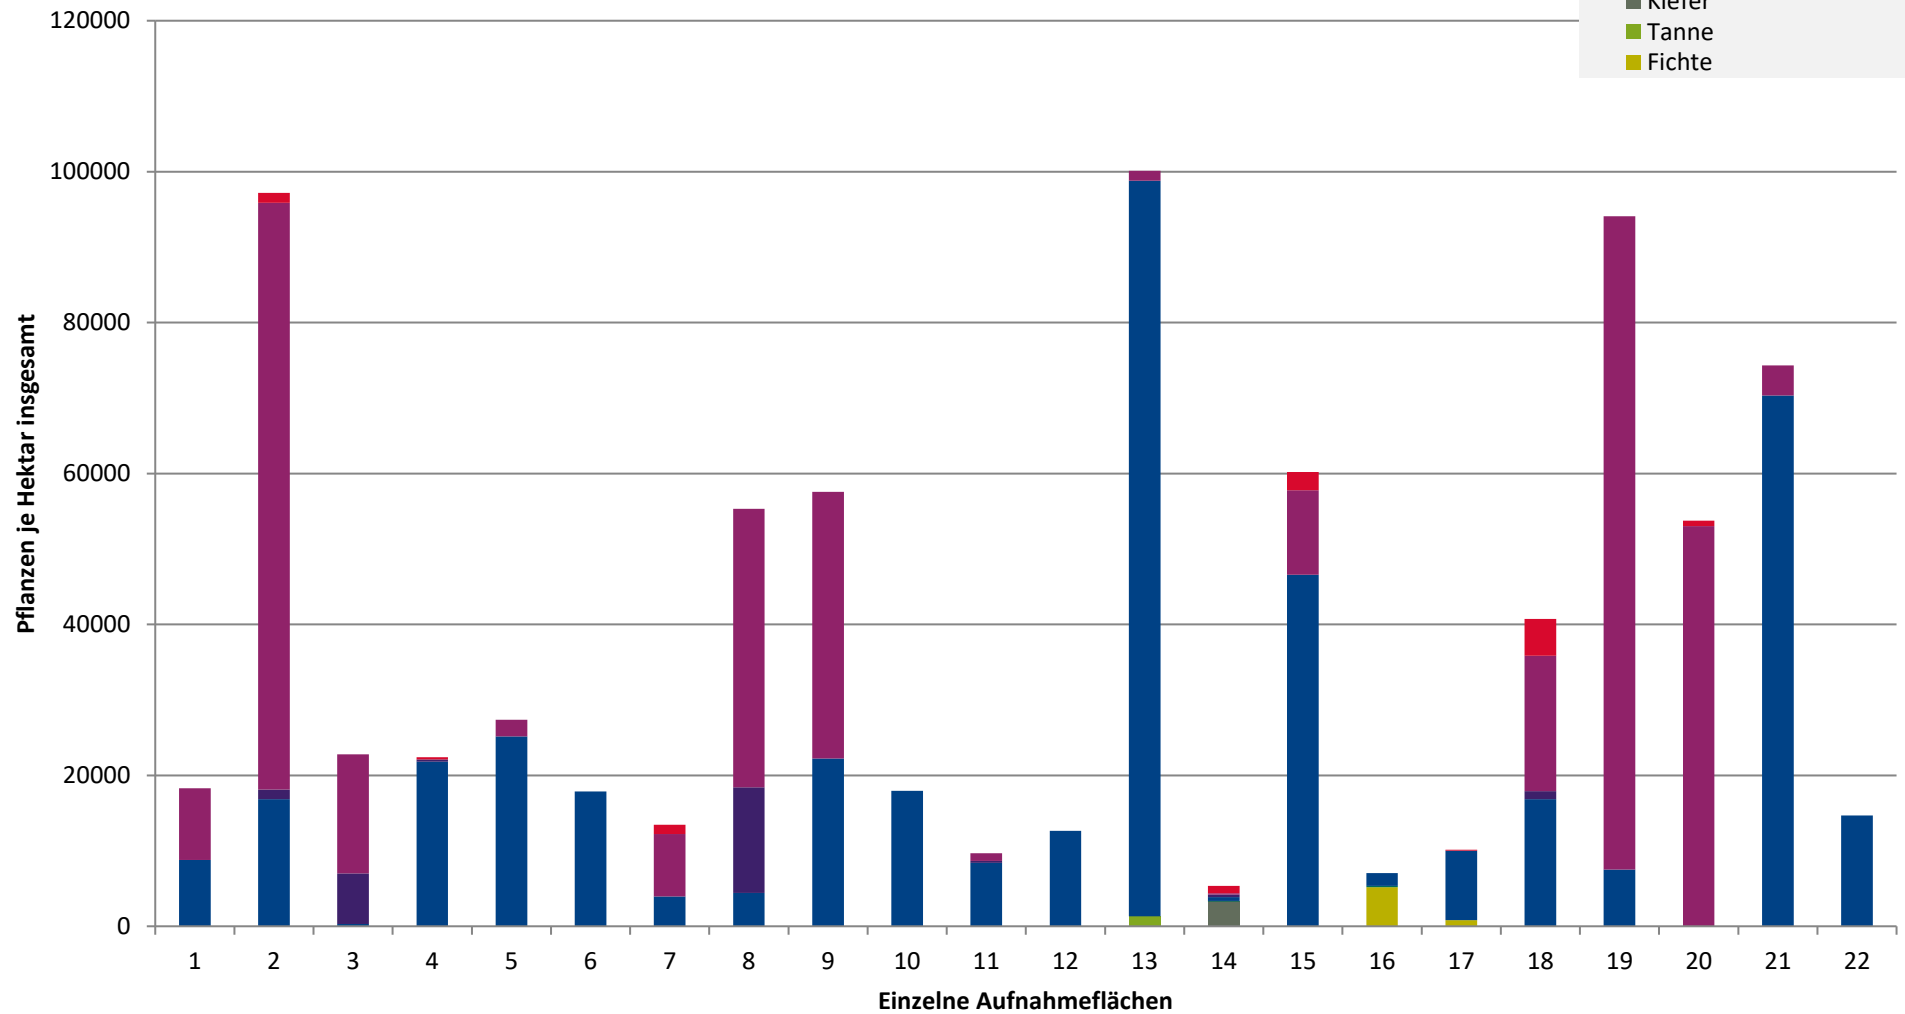

**Hochgerechnete Pflanzendichten (Individuen je Hektar) der Baumartengruppen
(Pflanzen insgesamt)**

Höhenbereich: ab 20 Zentimeter bis zur maximalen Verbisshöhe

Hegegemeinschaft 579 - Aschaffenburg 4 (Landkreis Aschaffenburg)

2021

- sonstige Laubbäume
- Edellaubbäume
- Eiche
- Buche
- sonstige Nadelbäume
- Kiefer
- Tanne
- Fichte