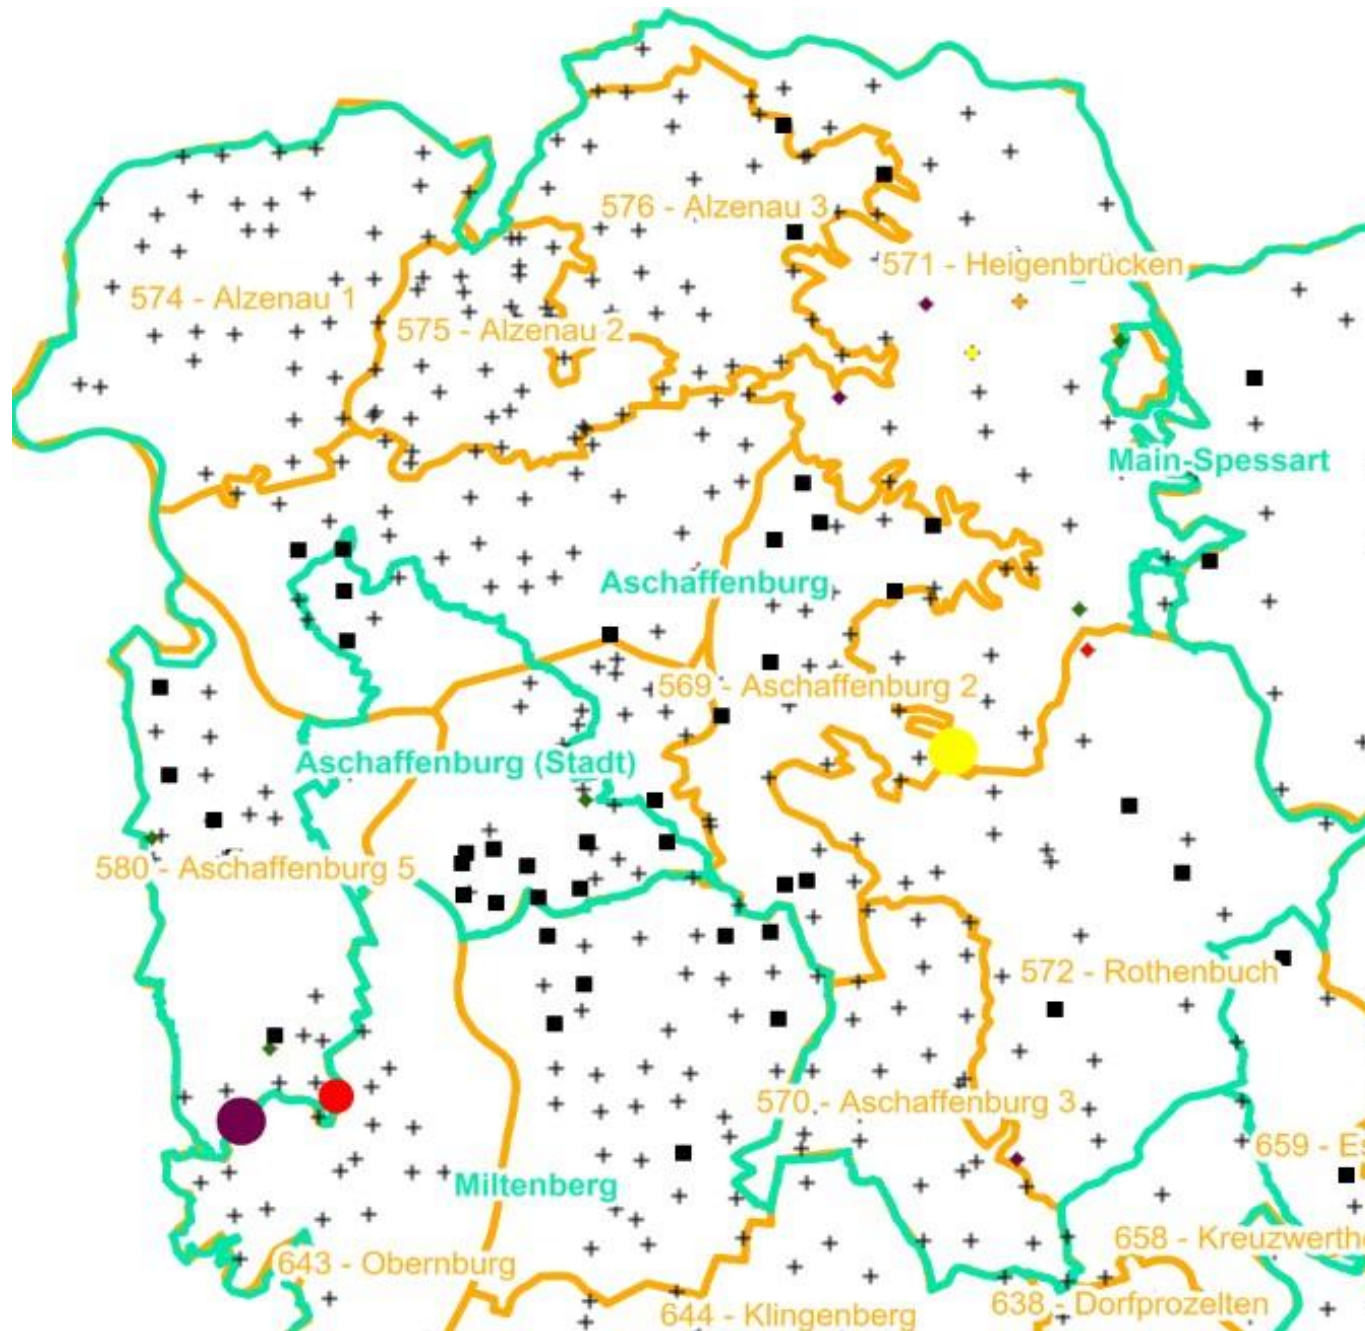

Verjüngungsinventur 2021

Landkreis
Aschaffenburg

Leittriebverbiss Fichte

(Pflanzen ab 20 cm Höhe
bis zur maximalen Verbisshöhe)

Legende

Leittriebverbiss

- 0 - 5 %
- 6 - 10 %
- 11 - 15 %
- 16 - 20 %
- 21 - 25 %
- > 25 %
- + Baumartengruppe nicht vorhanden

Anzahl der aufgenommenen Pflanzen der Baumartengruppe

- 1 - 15
- 16 - 30
- 31 - 45
- 46 - 60
- 61 - 75
- geschützte Fläche

- Landkreisgrenze
- Hegegemeinschaftsgrenze

Verjüngungsinventur 2021

Landkreis
Aschaffenburg

Leittriebverbiss Tanne

(Pflanzen ab 20 cm Höhe
bis zur maximalen Verbisshöhe)

Legende

Leittriebverbiss

- 0 - 10 %
- 11 - 20 %
- 21 - 30 %
- 31 - 40 %
- 41 - 50 %
- > 50 %

+ Baumartengruppe nicht
vorhanden

Anzahl der aufgenommenen Pflanzen der Baumartengruppe

Legende

Leittriebverbiss

- 0 - 5 %
- 6 - 10 %
- 11 - 15 %
- 16 - 20 %
- 21 - 25 %
- > 25 %
- + Baumartengruppe nicht vorhanden

Anzahl der aufgenommenen Pflanzen der Baumartengruppe

- 1 - 15
- 16 - 30
- 31 - 45
- 46 - 60
- 61 - 75
- geschützte Fläche