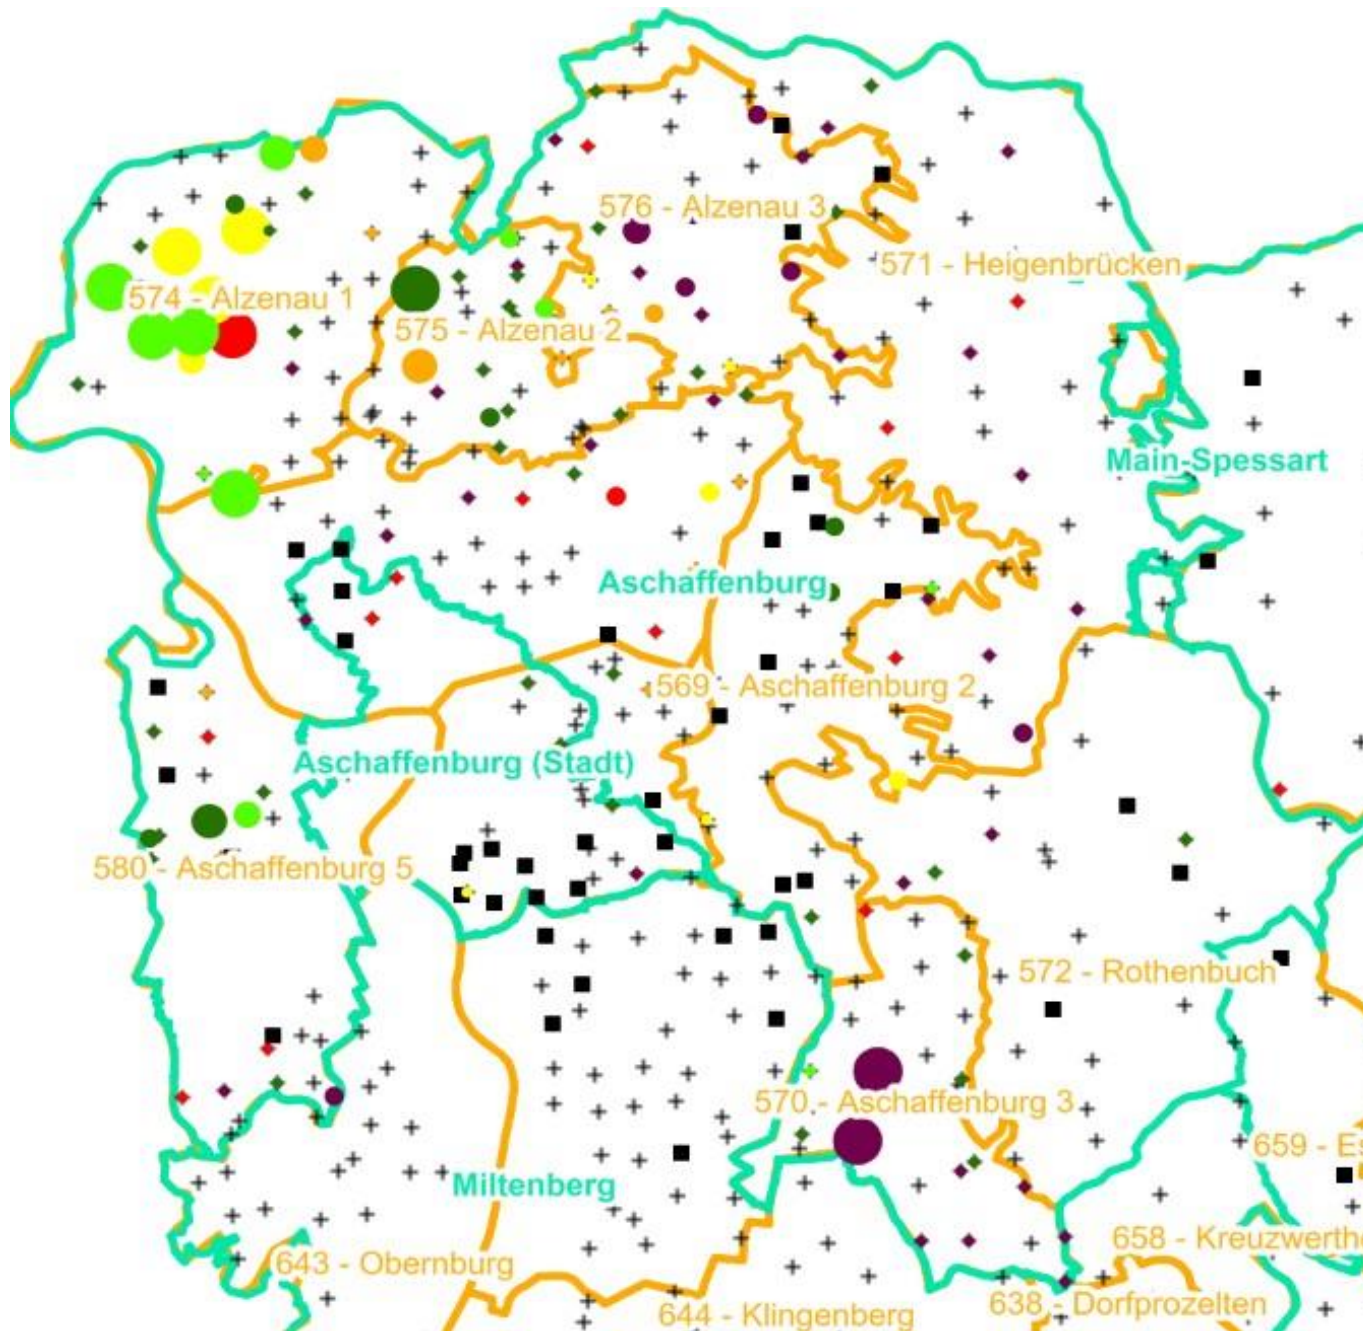

Leittriebverbiss Edellaubholz

(Pflanzen ab 20 cm Höhe
bis zur maximalen Verbisshöhe)

Legende

Leittriebverbiss

- 0 - 10 %
- 11 - 20 %
- 21 - 30 %
- 31 - 40 %
- 41 - 50 %
- > 50 %
- + Baumartengruppe nicht vorhanden

Anzahl der aufgenommenen Pflanzen der Baumartengruppe

- 1 - 15
- 16 - 30
- 31 - 45
- 46 - 60
- 61 - 75
- geschützte Fläche

- Landkreisgrenze
- Hegegemeinschaftsgrenze

Verjüngungsinventur 2021

Landkreis
Aschaffenburg

Leittriebverbiss Sonstiges Laubholz

(Pflanzen ab 20 cm Höhe
bis zur maximalen Verbisshöhe)

Legende

Leittriebverbiss

- 0 - 10 %
- 11 - 20 %
- 21 - 30 %
- 31 - 40 %
- 41 - 50 %
- > 50 %
- + Baumartengruppe nicht vorhanden

2021

Baumartengruppe	Pflanzen insgesamt				Pflanzen ohne Verbiss und ohne Fegeschaden				Pflanzen mit Verbiss und/oder Fegeschaden			
	<i>Individuen je Hektar</i>				<i>Individuen je Hektar</i>				<i>Individuen je Hektar</i>			
	<i>arithmet. Mittel</i>	<i>Median</i>	<i>minimale Dichte</i>	<i>maximale Dichte</i>	<i>arithmet. Mittel</i>	<i>Median</i>	<i>minimale Dichte</i>	<i>maximale Dichte</i>	<i>arithmet. Mittel</i>	<i>Median</i>	<i>minimale Dichte</i>	<i>maximale Dichte</i>
Fichte	2987	2987	813	5162	2800	2800	813	4787	188	188	0	375
Tanne	1335	1335	1335	1335	0	0	0	0	1335	1335	1335	1335
Kiefer	3289	3289	3289	3289	3074	3074	3074	3074	214	214	214	214
Sonst. Nadelholz	130	130	71	188	130	130	71	188	0	0	0	0
Nadelholz gesamt	2714	2348	813	5350	2233	1979	0	4974	481	295	0	1335
Buche	20248	14699	304	97454	14047	8607	214	57468	6201	3355	0	48059
Eiche	3428	1086	258	14010	2606	143	0	10323	822	258	0	3687
Edellaubholz	24060	11239	143	86573	14685	7061	143	60225	9376	2154	0	42754
Sonst. Laubholz	1500	1129	135	4888	1112	573	0	4888	388	217	0	1296
Laubholz gesamt	37369	22604	1689	98789	24654	17470	929	66498	12715	7626	0	48059
Alle Baumarten	37862	22604	5362	100124	25060	17470	4075	66498	12802	7626	0	49394