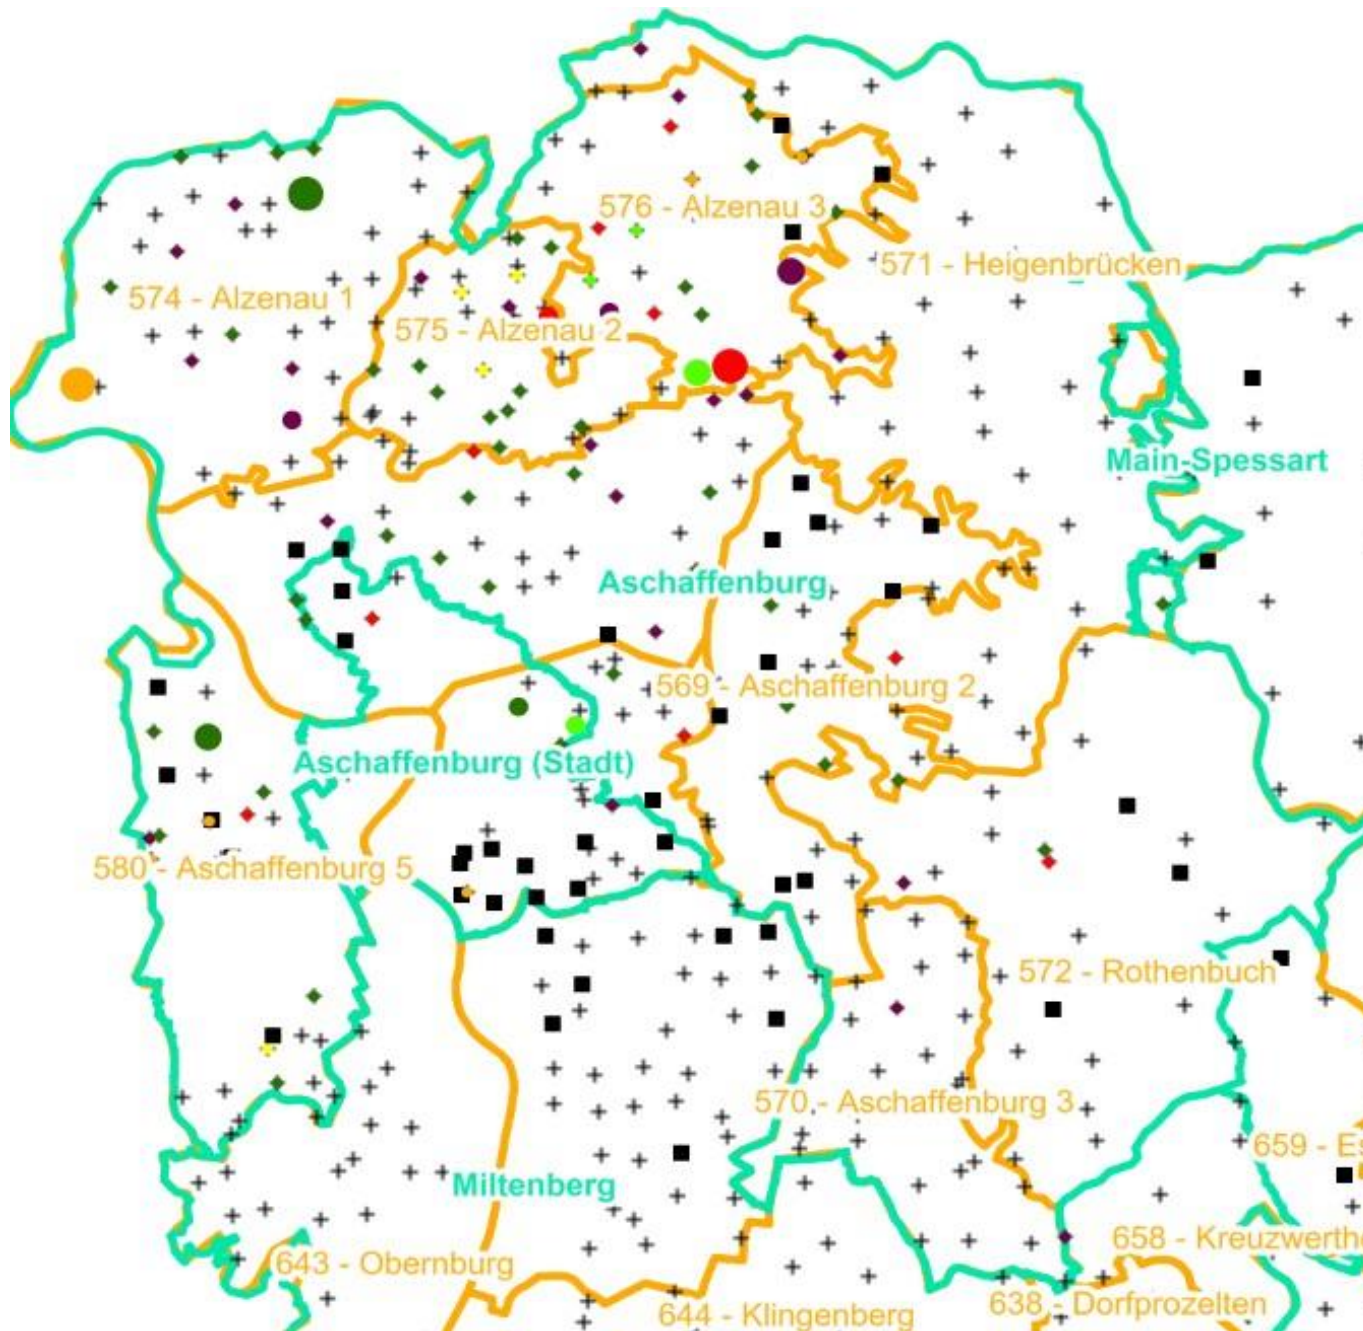

Legende

Leittriebverbiss

- 0 - 5 %
- 6 - 10 %
- 11 - 15 %
- 16 - 20 %
- 21 - 25 %
- > 25 %
- + Baumartengruppe nicht vorhanden

Anzahl der aufgenommenen Pflanzen der Baumartengruppe

- 1 - 15
- 16 - 30
- 31 - 45
- 46 - 60
- 61 - 75
- geschützte Fläche

- Landkreisgrenze
- Hegegemeinschaftsgrenze

Verjüngungsinventur 2021

Landkreis
Aschaffenburg

Leittriebverbiss Buche

(Pflanzen ab 20 cm Höhe
bis zur maximalen Verbisshöhe)

Legende

Leittriebverbiss

- 0 - 10 %
- 11 - 20 %
- 21 - 30 %
- 31 - 40 %
- 41 - 50 %
- > 50 %
- + Baumartengruppe nicht vorhanden

Anzahl der aufgenommenen Pflanzen der Baumartengruppe

- 1 - 15
- 16 - 30
- 31 - 45
- 46 - 60
- 61 - 75
- geschützte Fläche

- Landkreisgrenze
- Hegegemeinschaftsgrenze

Verjüngungsinventur 2021

Landkreis
Aschaffenburg

Leittriebverbiss Eiche

(Pflanzen ab 20 cm Höhe
bis zur maximalen Verbisshöhe)

Legende

Leittriebverbiss

- 0 - 10 %
- 11 - 20 %
- 21 - 30 %
- 31 - 40 %
- 41 - 50 %
- > 50 %
- + Baumartengruppe nicht vorhanden