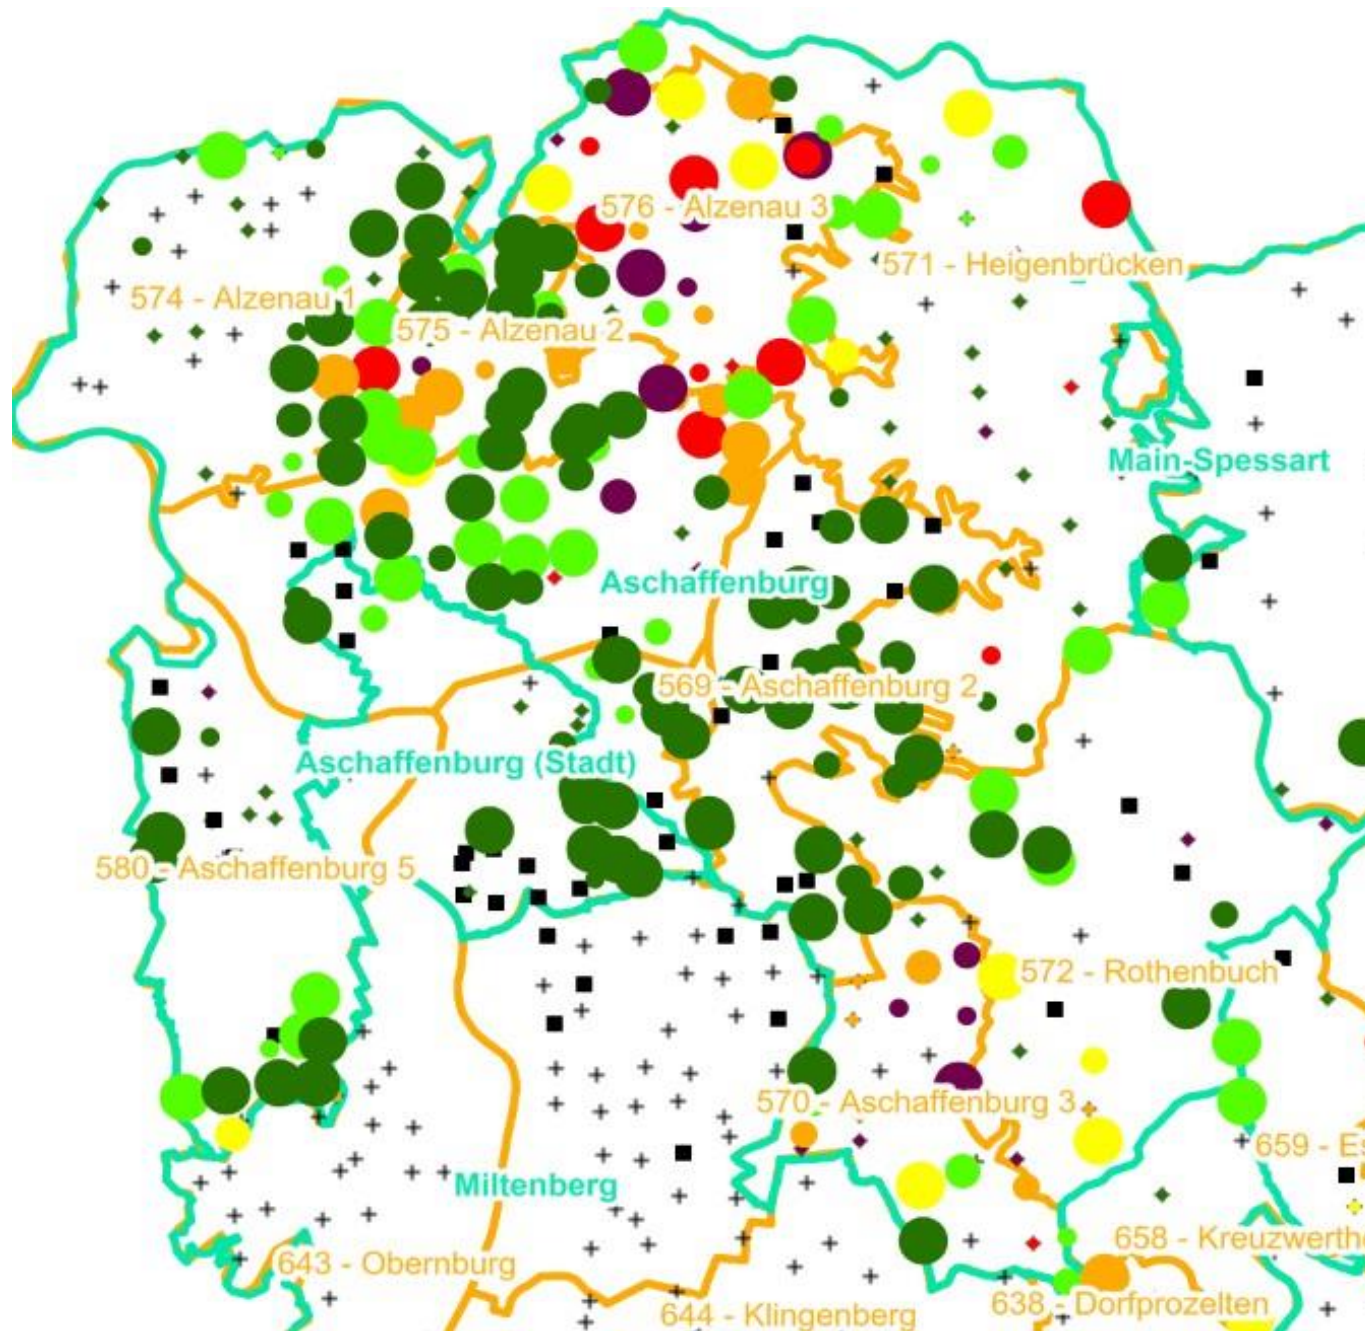

- 1 - 15
- 16 - 30
- 31 - 45
- 46 - 60
- 61 - 75

■ geschützte Fläche

Landkreisgrenze

Hegegemeinschaftsgrenze

Verjüngungsinventur 2021

Landkreis
Aschaffenburg

Leittriebverbiss Kiefer

(Pflanzen ab 20 cm Höhe
bis zur maximalen Verbisshöhe)

Legende

Leittriebverbiss

- 0 - 5 %
- 6 - 10 %
- 11 - 15 %
- 16 - 20 %
- 21 - 25 %
- > 25 %
- + Baumartengruppe nicht vorhanden

Anzahl der aufgenommenen Pflanzen der Baumartengruppe

- 1 - 15
- 16 - 30
- 31 - 45
- 46 - 60
- 61 - 75
- geschützte Fläche

- Landkreisgrenze
- Hegegemeinschaftsgrenze

Verjüngungsinventur 2021

Landkreis
Aschaffenburg

Leittriebverbiss Buche

(Pflanzen ab 20 cm Höhe
bis zur maximalen Verbisshöhe)

Legende

Leittriebverbiss

- 0 - 10 %
- 11 - 20 %
- 21 - 30 %
- 31 - 40 %
- 41 - 50 %
- > 50 %
- + Baumartengruppe nicht vorhanden

Anzahl der aufgenommenen Pflanzen der Baumartengruppe

- 1 - 15
- 16 - 30
- 31 - 45
- 46 - 60
- 61 - 75
- geschützte Fläche

- Landkreisgrenze
- Hegegemeinschaftsgrenze

Verjüngungsinventur 2021

Landkreis
Aschaffenburg