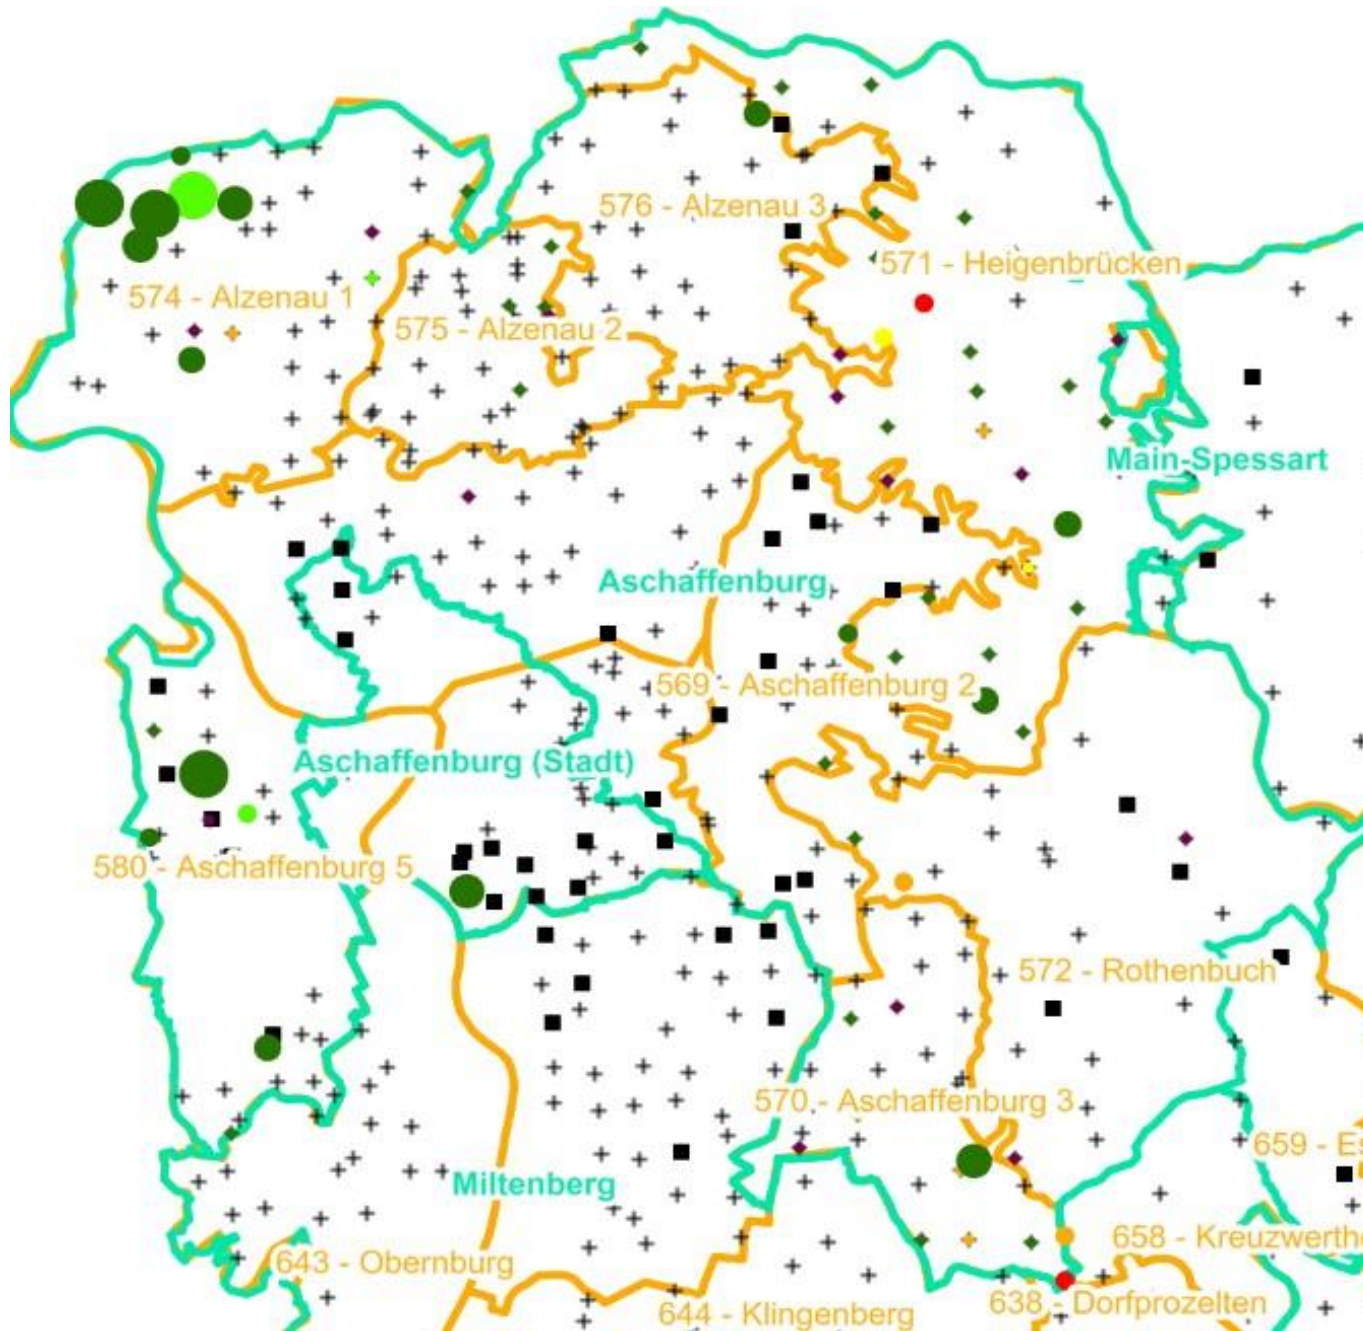

Leittriebverbiss Tanne

(Pflanzen ab 20 cm Höhe
bis zur maximalen Verbisshöhe)

Legende

Leittriebverbiss

- 0 - 10 %
- 11 - 20 %
- 21 - 30 %
- 31 - 40 %
- 41 - 50 %
- > 50 %

+ Baumartengruppe nicht
vorhanden

Anzahl der aufgenommenen Pflanzen der Baumartengruppe

- 1 - 15
- 16 - 30
- 31 - 45
- 46 - 60
- 61 - 75

■ geschützte Fläche

Landkreisgrenze

Hegegemeinschaftsgrenze

Verjüngungsinventur 2021

Landkreis
Aschaffenburg

Leittriebverbiss Kiefer

(Pflanzen ab 20 cm Höhe
bis zur maximalen Verbisshöhe)

Legende

Leittriebverbiss

- 0 - 5 %
- 6 - 10 %
- 11 - 15 %
- 16 - 20 %
- 21 - 25 %
- > 25 %
- + Baumartengruppe nicht vorhanden

Anzahl der aufgenommenen Pflanzen der Baumartengruppe

- 1 - 15
- 16 - 30
- 31 - 45
- 46 - 60
- 61 - 75
- geschützte Fläche

- Landkreisgrenze
- Hegegemeinschaftsgrenze

Verjüngungsinventur 2021

Landkreis
Aschaffenburg

Leittriebverbiss Buche

(Pflanzen ab 20 cm Höhe
bis zur maximalen Verbisshöhe)

Legende

Leittriebverbiss

- 0 - 10 %
- 11 - 20 %
- 21 - 30 %
- 31 - 40 %
- 41 - 50 %
- > 50 %
- + Baumartengruppe nicht vorhanden